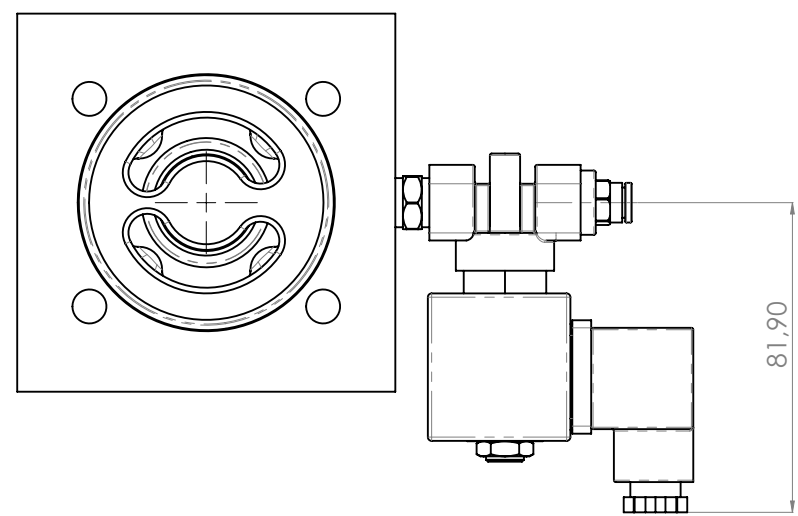

# REGOLATORE ASPIRAZIONE MOD. RH10+NRO/Ø82.7-fil. INTAKE REGULATOR MOD. RH10+NRO/Ø82.7-fil.

OLD VERSION

NEW VERSION