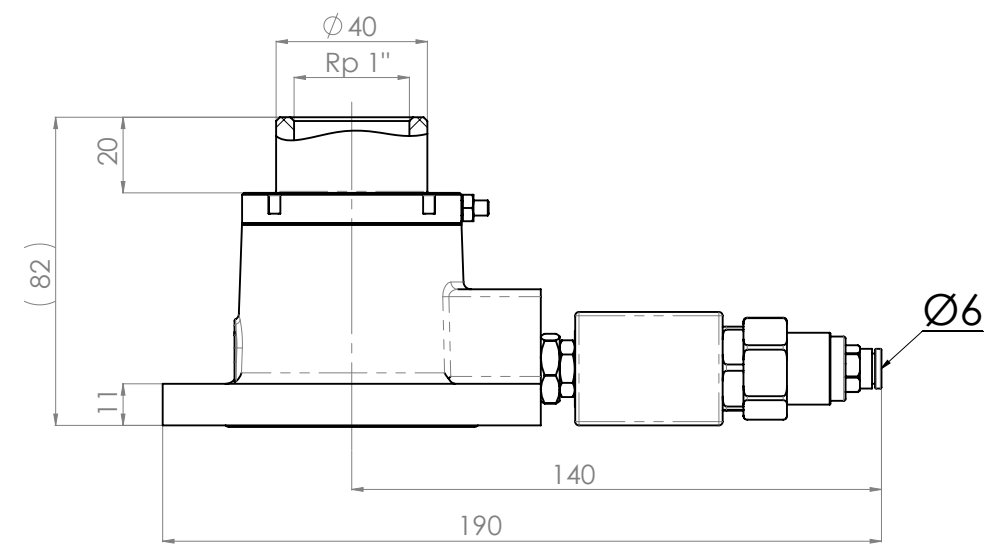

# REGOLATORE ASPIRAZIONE MOD. RH10+NRO/Ø82.7-fil. INTAKE REGULATOR MOD. RH10+NRO/Ø82.7-fil.

OLD VERSION

NEW VERSION