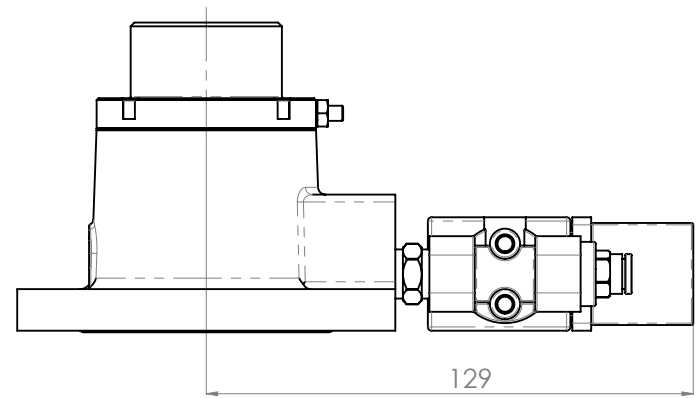

# REGOLATORE ASPIRAZIONE MOD. RH10+NRO/Ø82.7-fil. INTAKE REGULATOR MOD. RH10+NRO/Ø82.7-fil.

OLD VERSION

NEW VERSION