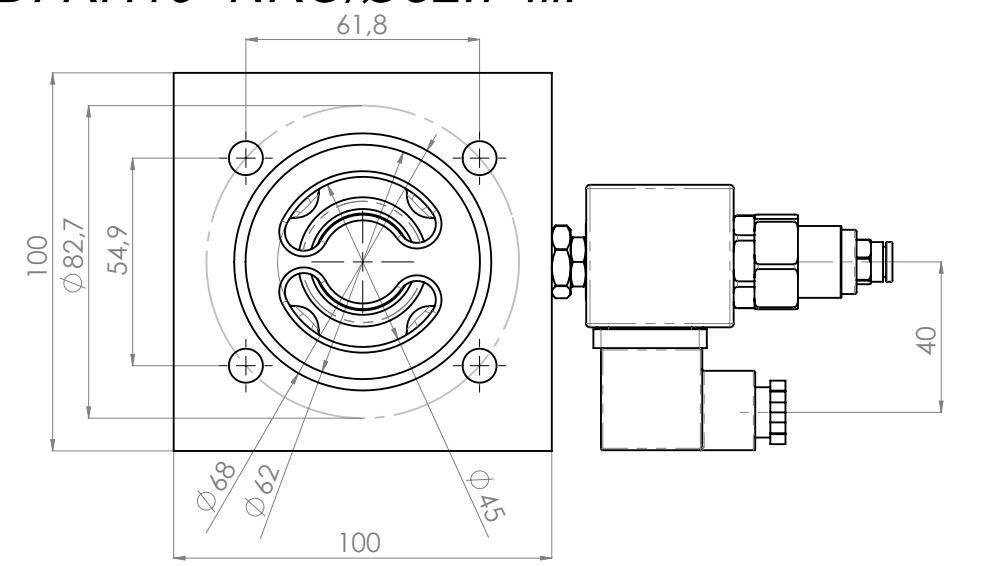

# REGOLATORE ASPIRAZIONE MOD. RH10+NRO/Ø82.7-fil. INTAKE REGULATOR MOD. RH10+NRO/Ø82.7-fil.

OLD VERSION

NEW VERSION